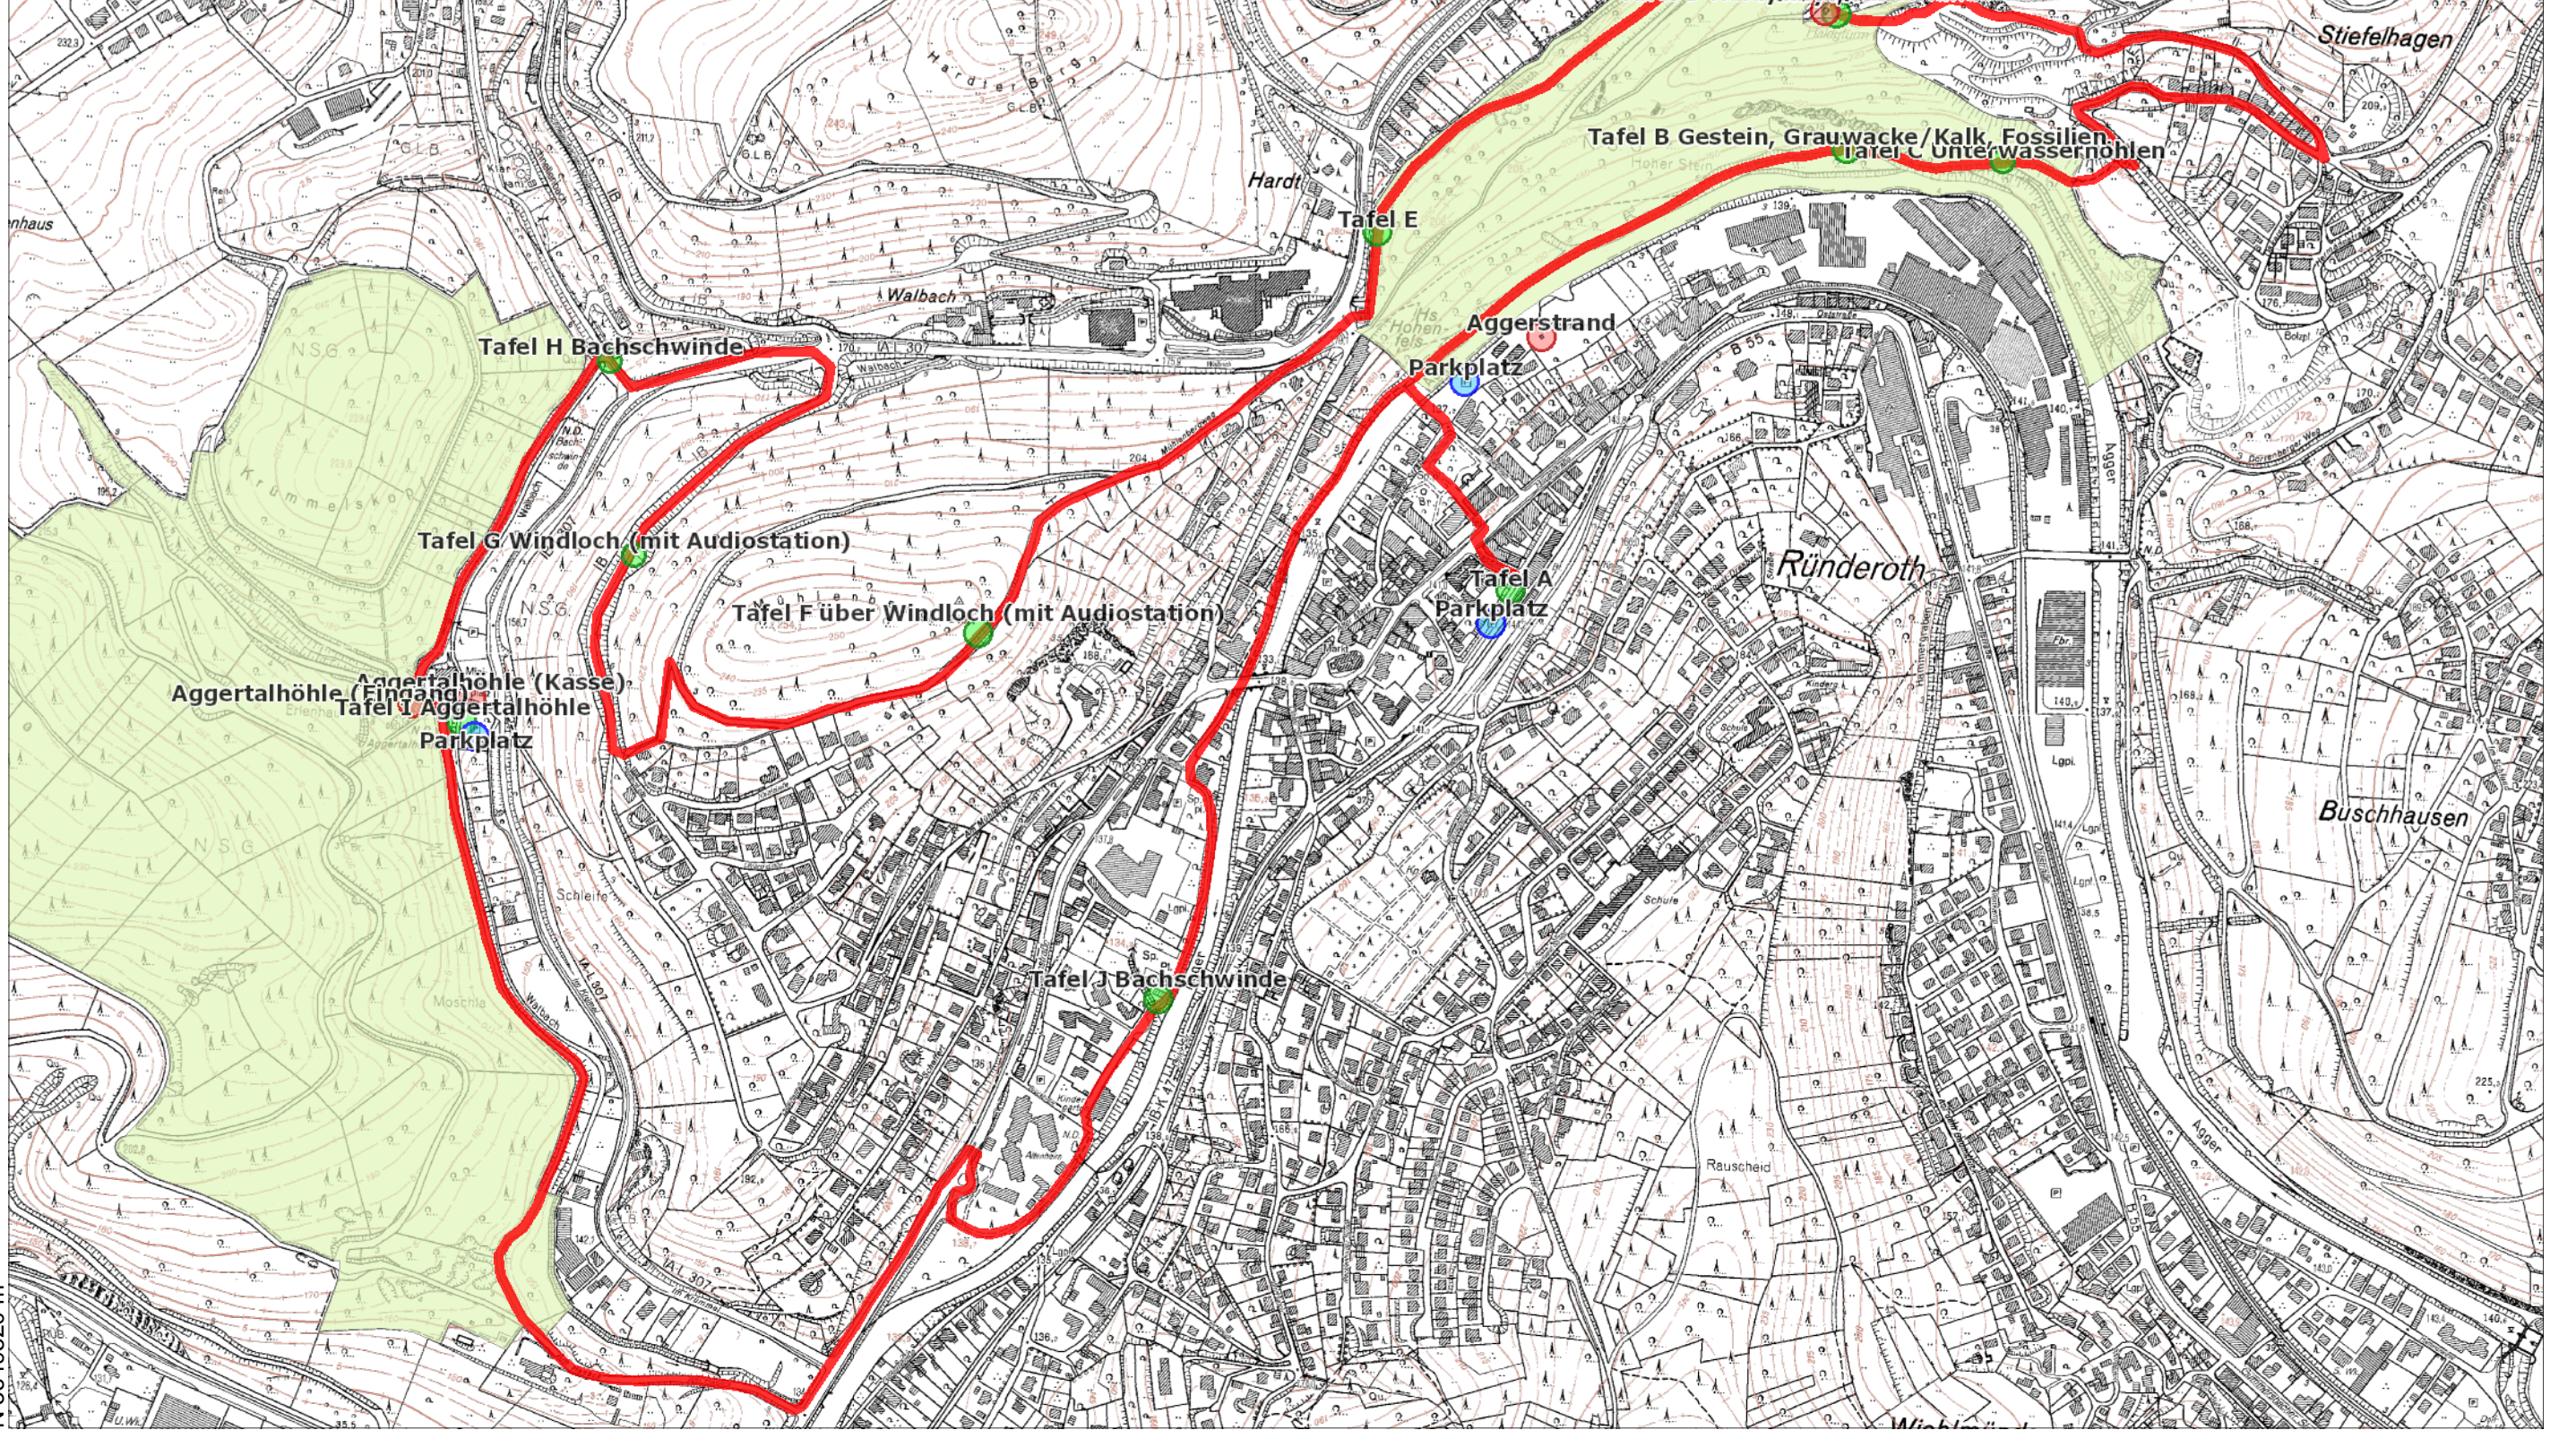

E 393331 m

N 5651313 m

Titel		Auszug aus dem Geodatenportal	
Inhalt			
Institution	Naturpark Bergisches Land		
Bearbeiter	Wastl Roth-Seeфрид	Datum	11.10.2019
		Maßstab	1 : 7.000

N 5649520 m

E 390710 m