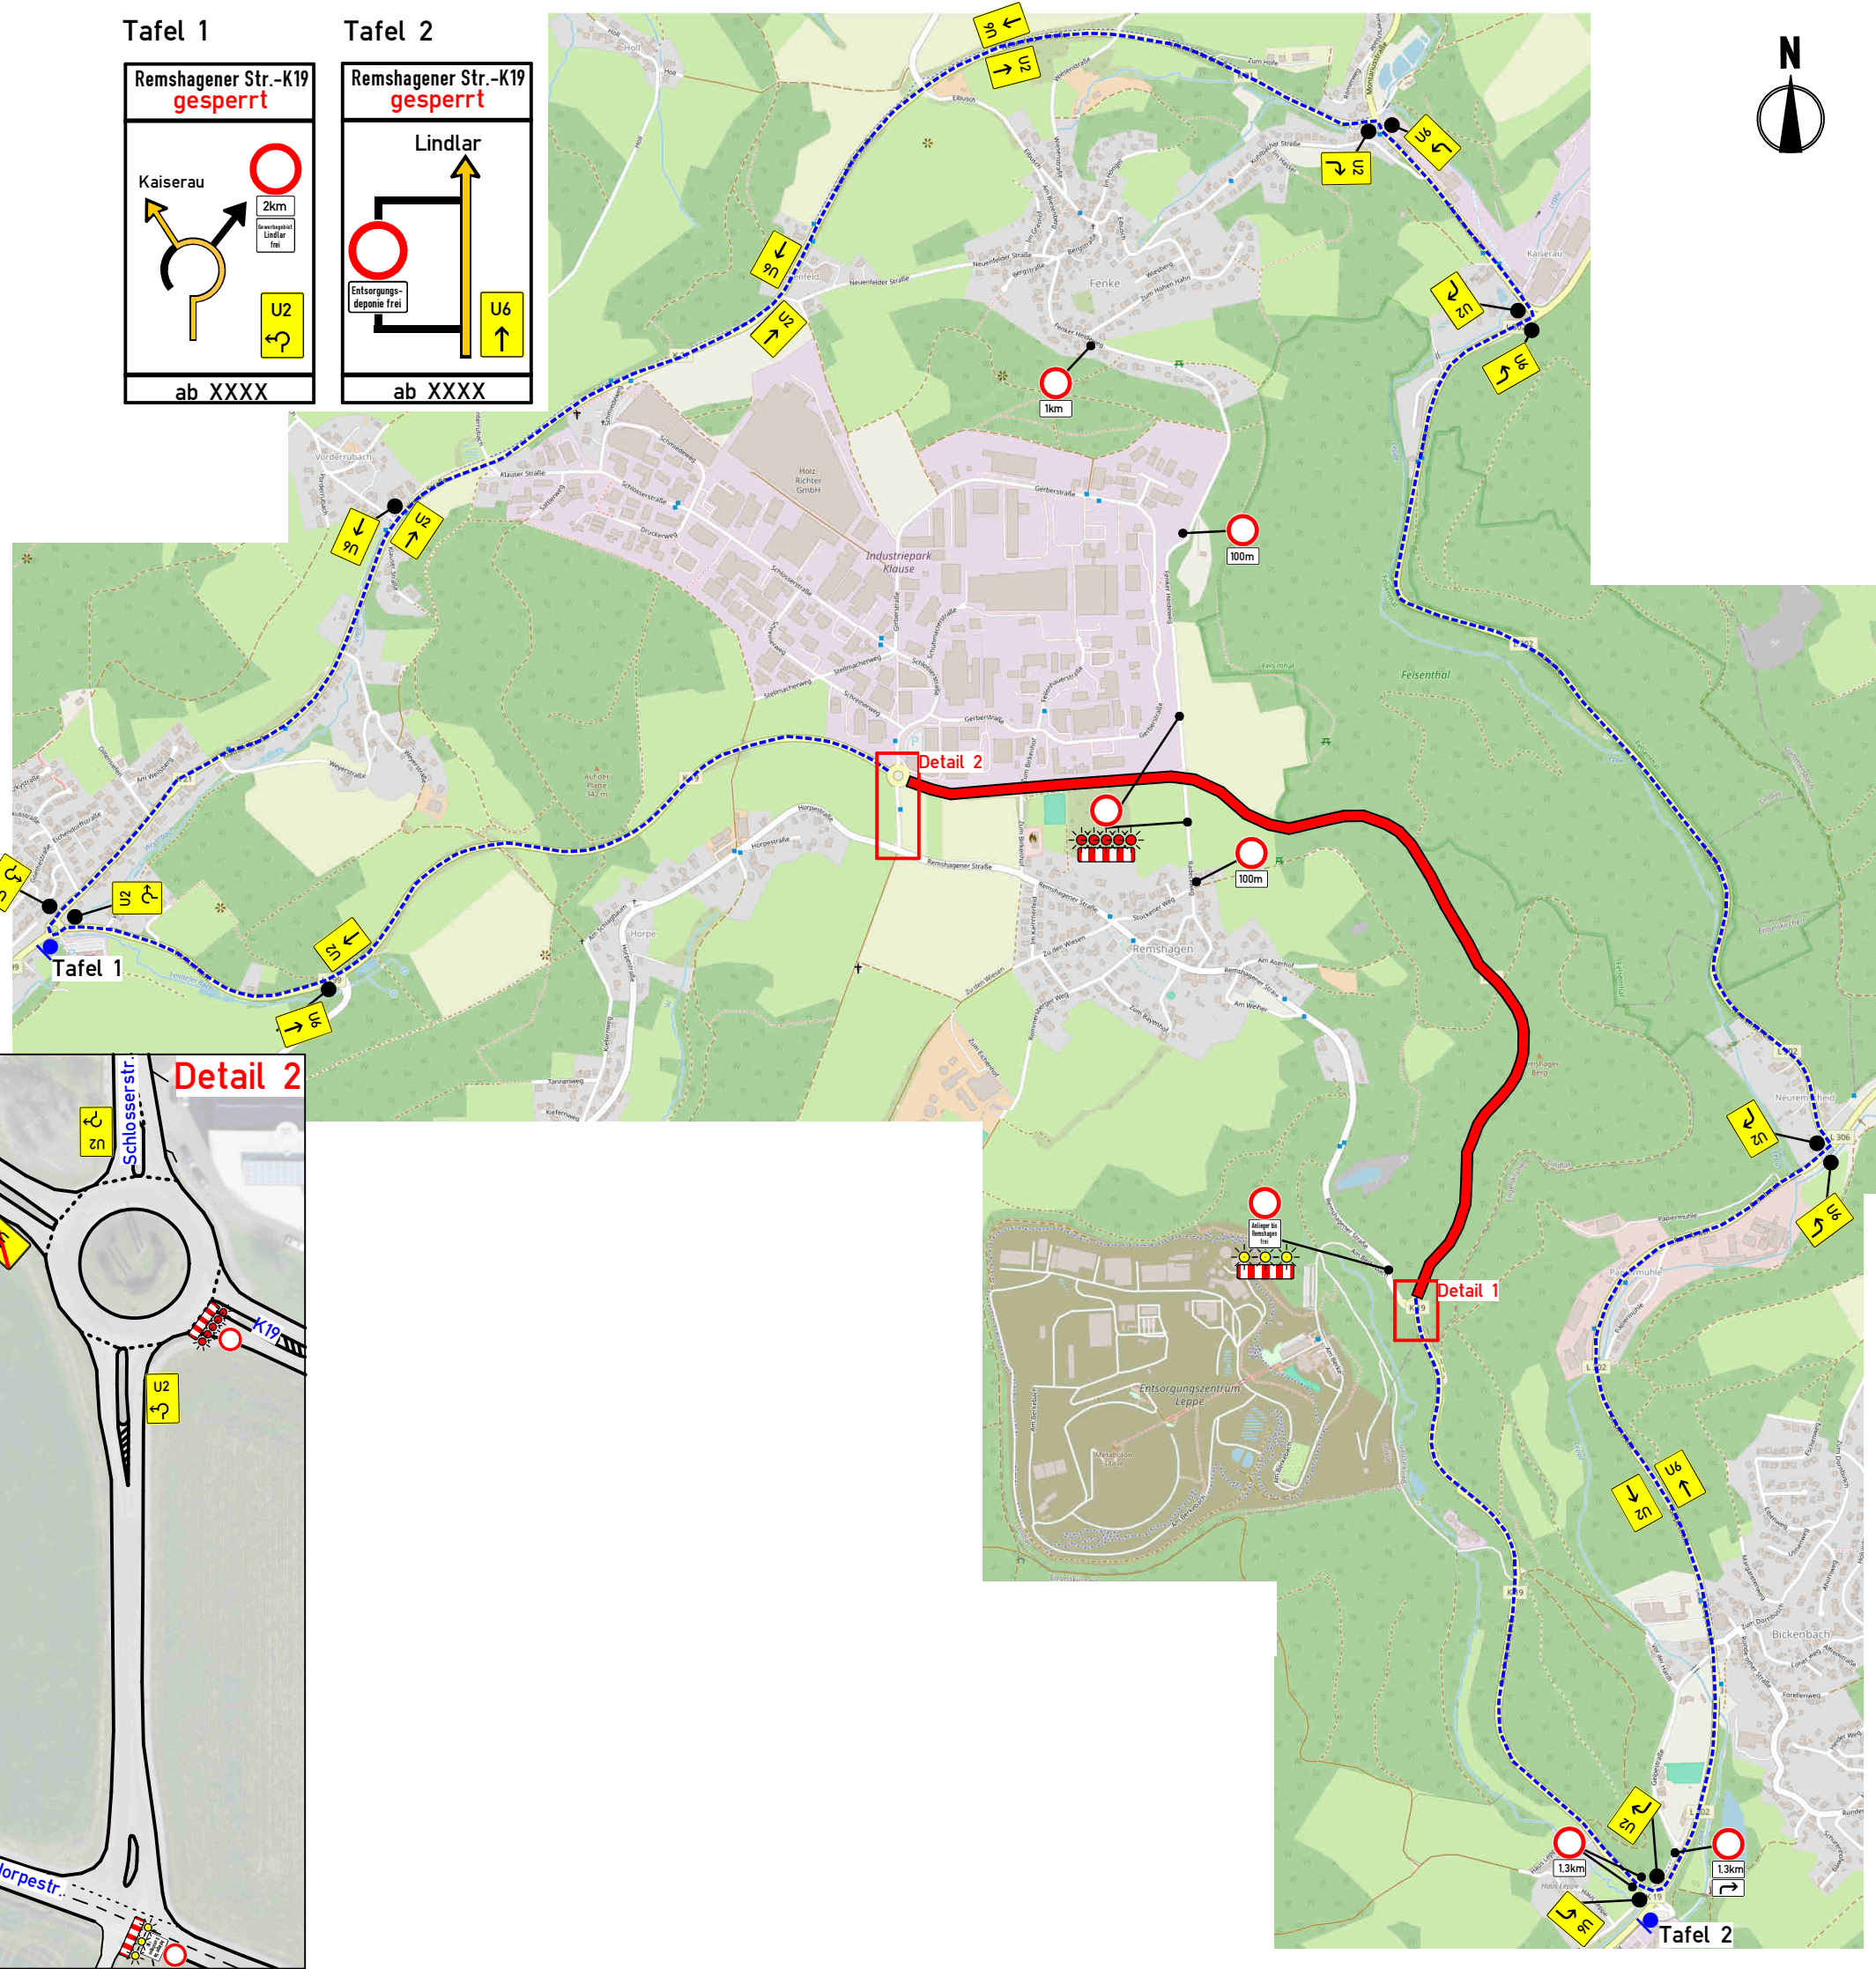

Detail 1

Detail 2

Maßstab: unmaßstäblich

SILA Signalbau GmbH
Zum Scheider Feld 13
51467 Bergisch Gladbach
Tel.: 02202 - 24 25 70 - 0
Fax: 02202 - 24 25 70 - 56
info@silasignalbau.de

Baumaßnahme:	51789 Lindlar K19 Remshagener Str.
Auftraggeber:	
Ausführende Firma:	Eurovia Teerbau GmbH Belgische Allee 11a 53842 Troisdorf-Spich 02241 / 4805-0 lars.austermann@euroiva.de
Bauleiter:	Lars Austermann, Tel.: 01737-282021
Polier vor Ort:	
Baubeginn:	09.09.24
Bauende:	11.10.24
Datum / Zeichen:	23.07.2024 / EN/Stauff / 24071245
letzte Änderung:	07.08.24