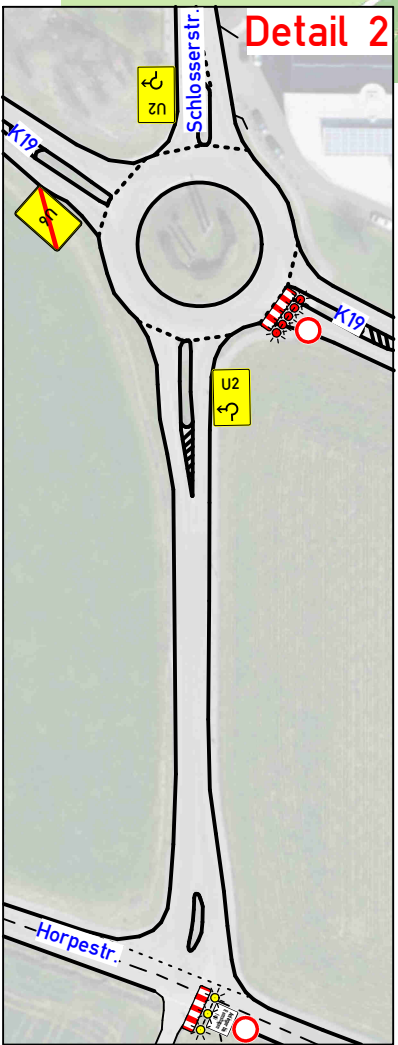

Detail 1

Detail 2

Maßstab: unmaßstäblich

SILA Signalbau GmbH
Zum Scheider Feld 13
51467 Bergisch Gladbach
Tel.: 02202 - 24 25 70 - 0
Fax: 02202 - 24 25 70 - 56
info@silasignalbau.de

Baumaßnahme:	51789 Lindlar K19 Remshagener Str.
Auftraggeber:	
Ausführende Firma:	Eurovia Teerbau GmbH Belgische Allee 11a 53842 Troisdorf-Spich 02241 / 4805-0 lars.austermann@euroiva.de
Bauleiter:	Lars Austermann, Tel.: 01737-282021
Polier vor Ort:	
Baubeginn:	09.09.24
Bauende:	11.10.24
Datum / Zeichen:	23.07.2024 / EN/Stauff / 24071245
letzte Änderung:	07.08.24